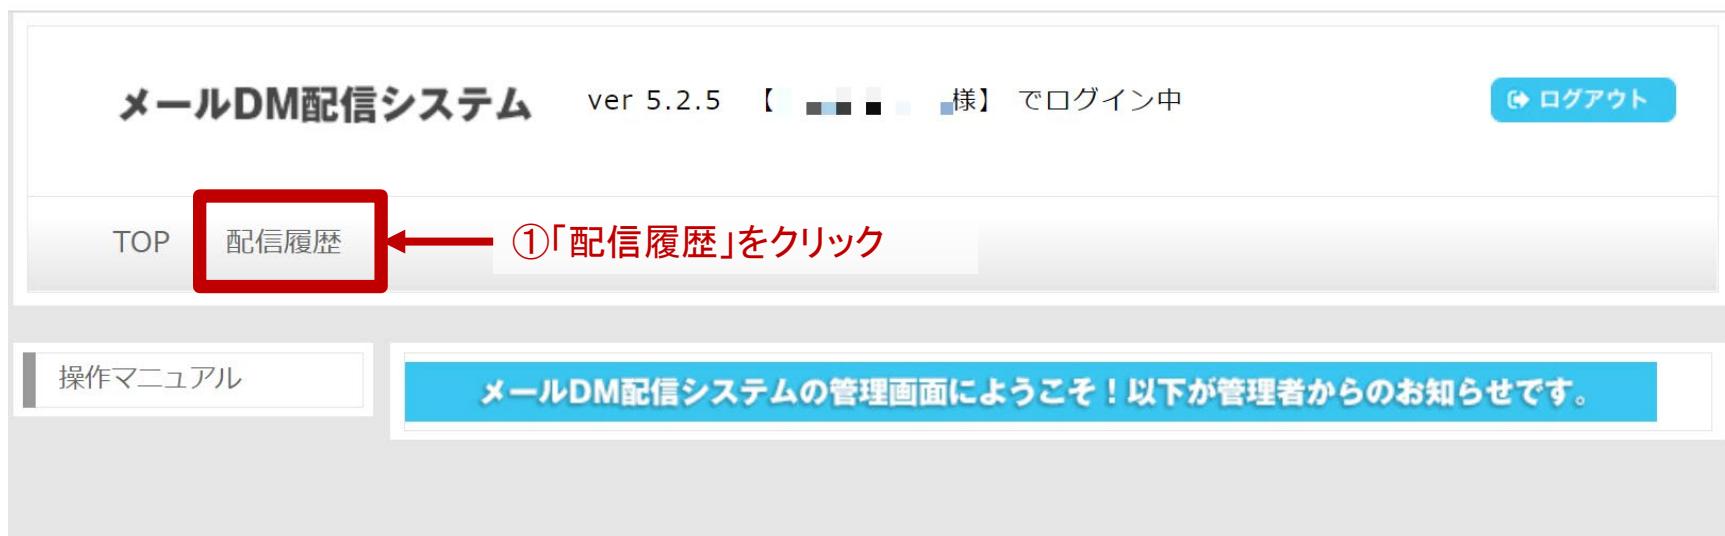

2. 「配信履歴」をクリック

ログイン後、TOPページで「配信履歴」のメニューをクリックします。
次ページの配信履歴のページが表示されます。